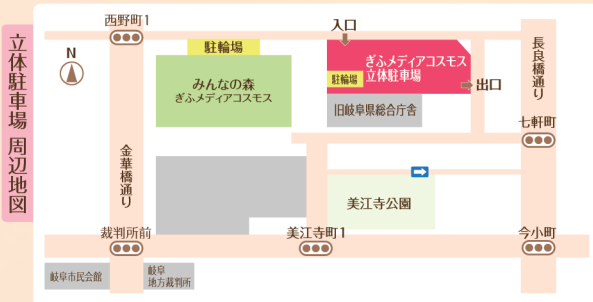

会場

みんなの森 ぎふメディアコスモス
みんなのホール

[住所] 岐阜市司町40番地5

電車でお越しの場合

● JR岐阜駅または名鉄岐阜駅より徒歩約25分

バスでお越しの場合

● 「メディアコスモス前」バス停下車すぐ
● 「市民会館・裁判所前」バス停下車すぐ
● 「メディアコスモス・鶯谷高校口」バス停より徒歩3分
JR岐阜駅または名鉄岐阜駅から約15分

車でお越しの場合

● 東海北陸自動車道・岐阜各務原ICから車で約20分
● 名神高速道路・岐阜羽島ICから車で約30分
● 有料駐車場 約300台(30分/100円)
建物東側に立体駐車場がオープンしました。
南側駐車場は利用できませんのでご注意ください。

問い合わせ先 : junko.0312.u@gmail.com (宇野)